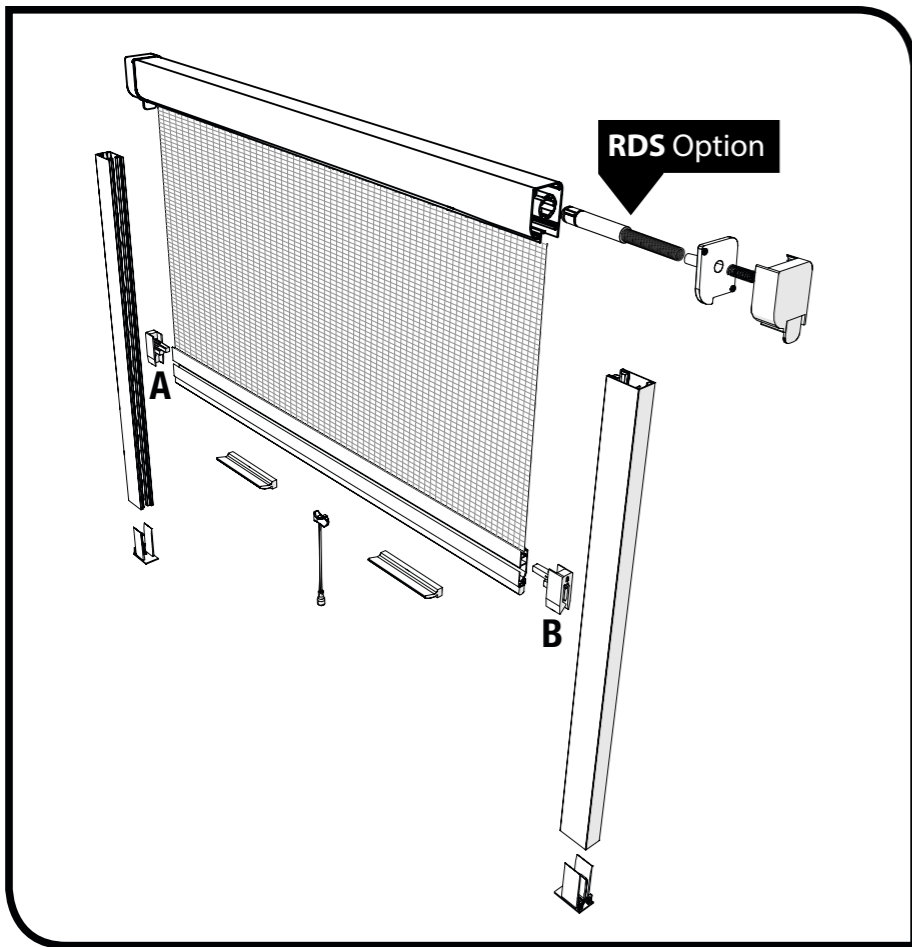

Mosquitera ENROLLABLE ELITE

Instalación HUECO

QUALICODAT

Made in SPAIN

ELITE Roller | Enroulable ELITE | ELITE Rollo für Fenster
 RECESS Fit | Installation en TABLEAU | Montage in der LIEBUNG
 ELITE Avvolgibile | ELITE Rolhor | ELITE Enrolável
 Installazione in FORO | KOZIJN Installatie | Instalação en VÃO

EN | Take two or three reference measurements
 Take the smallest dimension into account
 FR | Prendre deux ou trois mesures de références
 Prendre en compte la dimension plus petite
 DE | Erkennen Sie zwei oder drei Referenzmaße
 Berücksichtigen Sie die kleinste Abmessung
 NL | Neem twee of drie maten op
 Gebruik de kleinste maat voor het inkorten
 ES | Tomar dos o tres medidas de referencias
 Tener en cuenta la medida más pequeña
 IT | Fare due o tre misurazioni di riferimento
 Considerate la misurazione più piccola per il taglio
 PT | Ter em conta duas das tres medidas como refere
 Ter em conta a medida mais pequena