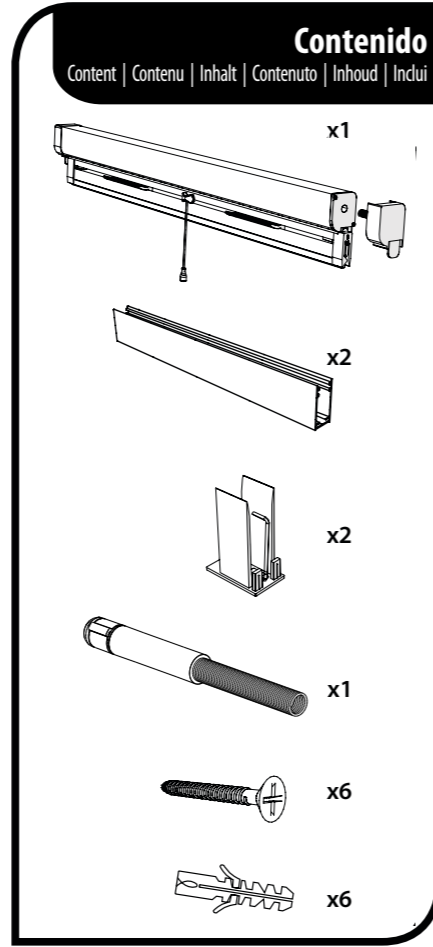

Mosquitera ENROLLABLE ELITE

Instalación HUECO

QUALICODAT

Made in SPAIN

ELITE Roller | Enroulable ELITE | ELITE Rollo für Fenster
 RECESS Fit | Installation en TABLEAU | Montage in der LIEBUNG
 ELITE Avvolgibile | ELITE Rolhor | ELITE Enrolável
 Installazione in FORO | KOZIJN Installatie | Instalação en VÃO

EN | Take two or three reference measurements
 Take the smallest dimension into account
 FR | Prendre deux ou trois mesures de références
 Prendre en compte la dimension plus petite
 DE | Erkennen Sie zwei oder drei Referenzmaße
 Berücksichtigen Sie die kleinste Abmessung
 NL | Neem twee of drie maten op
 Gebruik de kleinste maat voor het inkorten
 ES | Tomar dos o tres medidas de referencias
 Tener en cuenta la medida más pequeña
 IT | Fare due o tre misurazioni di riferimento
 Considerate la misurazione più piccola per il taglio
 PT | Ter em conta duas das tres medidas como refere
 Ter em conta a medida mais pequena