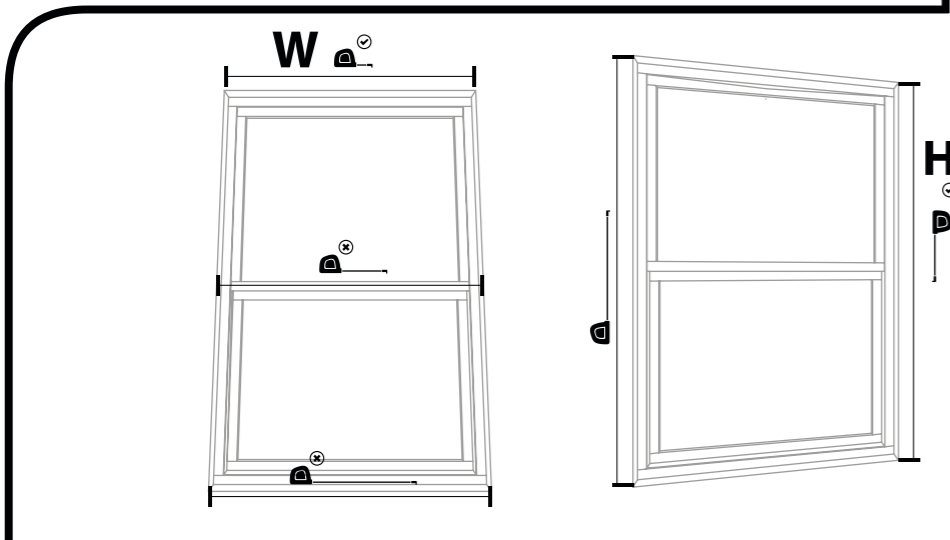

Mosquitera ENROLLABLE ELITE

Instalación HUECO

QUALICODAT

Made in SPAIN

ELITE Roller | Enroulable ELITE | ELITE Rollo für Fenster
 RECESS Fit | Installation en TABLEAU | Montage in der LIEBUNG
 ELITE Avvolgibile | ELITE Rolhor | ELITE Enrolável
 Installazione in FORO | KOZIJN Installatie | Instalação en VÃO

EN | Take two or three reference measurements
 Take the smallest dimension into account
 FR | Prendre deux ou trois mesures de références
 Prendre en compte la dimension plus petite
 DE | Erkennen Sie zwei oder drei Referenzmaße
 Berücksichtigen Sie die kleinste Abmessung
 NL | Neem twee of drie maten op
 Gebruik de kleinste maat voor het inkorten
 ES | Tomar dos o tres medidas de referencias
 Tener en cuenta la medida más pequeña
 IT | Fare due o tre misurazioni di riferimento
 Considerate la misurazione più piccola per il taglio
 PT | Ter em conta duas das tres medidas como refere
 Ter em conta a medida mais pequena